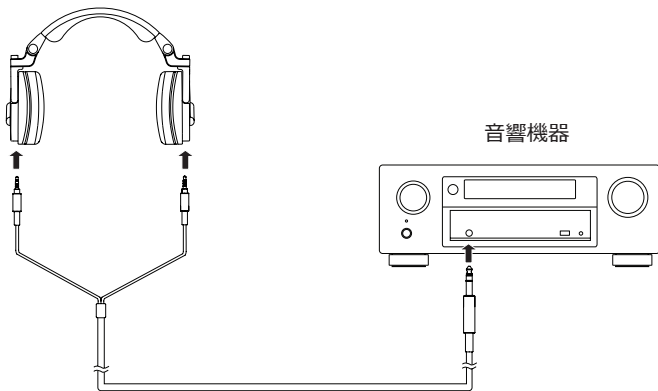

※ イヤパッドは消耗品です。長期使用や保管などにより劣化しますので、お早めに交換してください。イヤパッドの交換やその他修理については、販売店または当社サービスセンターへお問い合わせください。

使いかた

ヘッドホンを着装する際に、ハウジングを前方側に寄せて耳の後ろがイヤパッドに触れるように装着すると、より自然な頭外定位感（前方定位感）が得られます。

1. 音響機器の音量を最小にして、ヘッドホン端子に本製品を接続してください。
2. 耳にヘッドホンがフィットするようにヘッドバンドを調整し、左右（LR）の表示に合わせてヘッドホンを着装してください。LRの表示はひんじの左右外側に記載されています。
3. 音響機器を再生し、お好みの音量に調整してご使用ください。

接続例

接続プラグは左右どちらに接続してもご使用になれます。

- ※ プラグをジャックの奥までしっかり差し込んでください。プラグをしっかりと差し込まないと、音が聞こえないことがあります。
- ※ 音響機器のジャック大きさによるヘッドホンのケーブルをお選びください。
- ※ 本製品は高性能な音響機器と接続して使用すると、よりよい音質を發揮できます。

主な特長

- **ART(Acoustic Resonance Technology)による自然な頭外定位（前方定位）を実現**
主音源再生用の2つのドライバーユニット（高音用/低音用）と、逆チャンネルの音源を再生するもう1つの専用ドライバーユニットを搭載し、ADC(Acoustic Delay Chamber)技術を用いて音楽ソースを選ばない自然な音場を実現しました。
- **自然な音質、音域のバランスを実現**
全てのドライバーユニット（高音用23mm/低音用35mm/逆チャンネル用35mm）には、振動板にベリリウムコーティングを施し、また真鍮リングを採用することで、低音から高音まで自然な音の再生を実現しました。
- **商品の特長を反映した独特なデザイン**
ハウジング内の3つのドライバーユニットを立体的に配置することにより、独特の三角形状を持ったハウジングとなっており、ART(Acoustic Resonance Technology)を実現するためのADC(Acoustic Delay Chamber)をモチーフとしたアイコンが外部にアクセントを与えています。
- **高音質、高解像度を支える専用ケーブル**
付属の専用ケーブルには高伝達特性を持ちノイズに強いツイスト構造のOFCリッツ線を採用しました。アンプ側のプラグから8芯（4芯×2）に分離することで、左右チャンネルのセパレーションを確保しています。
尚、ケーブルは左右どちらにもLRチャンネルが供給される構造のため、ハウジングへ接続する際のLRの区別がありません。