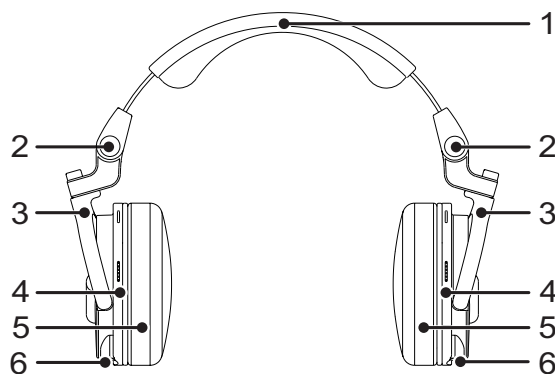

仕様

本機の仕様および外観は、改良のため予告なく変更することがあります。

形式	密閉型ダイナミックステレオヘッドホン
再生周波数帯域	20Hz~40kHz
インピーダンス	75Ω
音圧感度	99dB/mW
質量	約385g（本体のみ）
付属品	1.5m ヘッドホンケーブル（Φ3.5mmプラグ）、 3.5m ヘッドホンケーブル（Φ6.3mmプラグ）、 取扱説明書、保証書
日本製	

お問い合わせ・ご相談窓口

1	ヘッドバンド	4	ハウジング
2	ひんじ(調整角度57°)	5	イヤパッド
3	ジョイント (調整角度+20° ~ -90°)	6	プラグソケット

お手入れのしかた

- 本製品の清掃に、研磨剤入り洗剤、アルコール、または有機溶剤入りの洗剤を使用しないでください。
- 乾いた清潔な布で本体の汚れを拭いてください。
- ケーブルが汚れた場合は、使用後すぐに乾いた布で拭いてください。汚れたまま使用すると、コードが劣化して、故障の原因になります。
- プラグが汚れたまま使用すると、音途切れや雑音が入る場合があります。プラグが汚れた場合は、乾いた布で拭いてください。
- イヤパッドの汚れは乾いた布で拭いてください。イヤパッドに汗または水が付着すると色落ちする場合があります。その際は乾いた布で拭き取り、風通しの良い場所で陰干しすることをおすすめします。

接続例

接続プラグは左右どちらに接続してもご使用になれます。

- ※ プラグをジャックの奥までしっかり差し込んでください。プラグをしっかりと差し込まないと、音が聞こえないことがあります。
- ※ 音響機器のジャック大きさによるヘッドホンのケーブルをお選びください。
- ※ 本製品は高性能な音響機器と接続して使用すると、よりよい音質を發揮できます。

主な特長

- **ART(Acoustic Resonance Technology)による自然な頭外定位（前方定位）を実現**
主音源再生用の2つのドライバーユニット（高音用/低音用）と、逆チャンネルの音源を再生するもう1つの専用ドライバーユニットを搭載し、ADC(Acoustic Delay Chamber)技術を用いて音楽ソースを選ばない自然な音場を実現しました。
- **自然な音質、音域のバランスを実現**
全てのドライバーユニット（高音用23mm/低音用35mm/逆チャンネル用35mm）には、振動板にベリリウムコーティングを施し、また真鍮リングを採用することで、低音から高音まで自然な音の再生を実現しました。
- **商品の特長を反映した独特なデザイン**
ハウジング内の3つのドライバーユニットを立体的に配置することにより、独特の三角形状を持ったハウジングとなっており、ART(Acoustic Resonance Technology)を実現するためのADC(Acoustic Delay Chamber)をモチーフとしたアイコンが外部にアクセントを与えています。
- **高音質、高解像度を支える専用ケーブル**
付属の専用ケーブルには高伝達特性を持ちノイズに強いツイスト構造のOFCリッツ線を採用しました。アンプ側のプラグから8芯（4芯×2）に分離することで、左右チャンネルのセパレーションを確保しています。
尚、ケーブルは左右どちらにもLRチャンネルが供給される構造のため、ハウジングへ接続する際のLRの区別がありません。